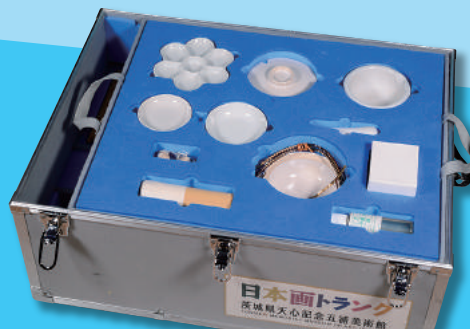

茨城県天心記念五浦美術館

日本画トランク

日本美術をもっと身近に!

new!

びょうぶ 屏風トランク

複製ミニチュア屏風

- 大坂夏の陣図屏風 各28.8×66.3 (cm)
- 洛中洛外図屏風 各29.6×61.0 (cm)
- 彦根屏風 32.2×88.4 (cm)
- 源氏物語図屏風 (俵屋宗達筆) 各22.0×49.4 (cm)

風神雷神図屏風(俵屋宗達筆)
各40.2×43.9 (cm)

反応がよく、制作意欲を高めることができた。[中学校教諭]

美術(制作)

ご利用を
お待ちしております!

日本画トランクとは?

当館が企画・制作した、館外貸出用の教材キットです。児童生徒をはじめとする多くの方々が日本美術について、より興味・関心を高める手立てとして学校の授業や各種講座で活用していただくためのものです。トランク内には、本物の日本画の道具や材料、日本画作品(複製を含む)が入っています。

天心さん