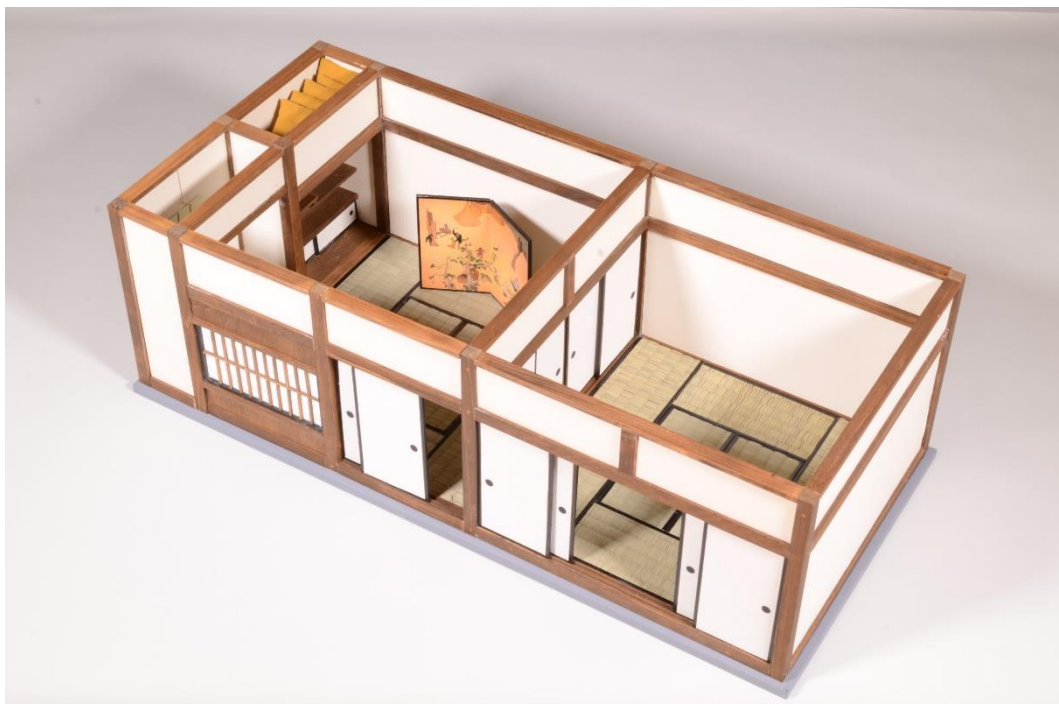

(7)家屋トランク

和室の立体模型です。床の間や屏風、ふすまにより和室が再現されています。

模型サイズ 幅60cm×奥行33cm×高さ27cm

家屋トランクのサイズ 幅82cm×奥行き42cm×高さ44cm 重さ 約18kg

屋根を外すと室内が見えます

屋根をかぶせた状態

中学校 美術の授業の様子

中学校 美術の授業の様子

画像協力

ひたちなか市立阿字ヶ浦中学校(現在は閉校)

令和2年12月 第3学年 美術科授業にて