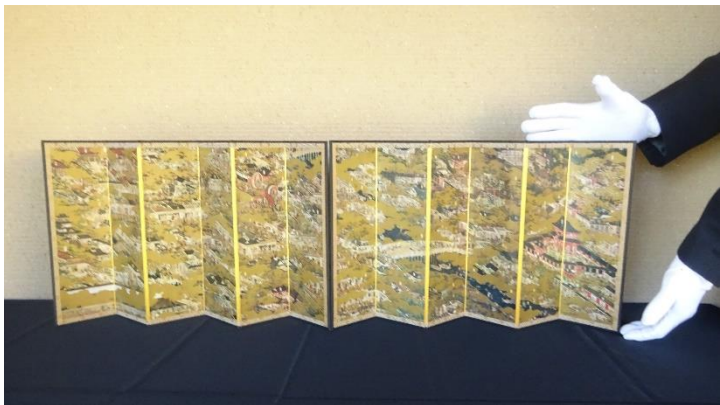

(1) 屏風トランク

複製のミニチュア屏風のトランクです。ミニチュアですので扱いやすいです。平面の図版にはない、立体感を実感できます。

A 風神雷神図屏風 サイズ 高さ39cm×幅90cm

B 彦根屏風 サイズ高さ31cm×幅87cm

C 大坂夏の陣図屏風 サイズ高さ29cm×幅132cm

D 洛中洛外図屏風 サイズ高さ30cm×幅122cm

E 源氏物語図屏風 サイズ高さ23cm×幅98cm