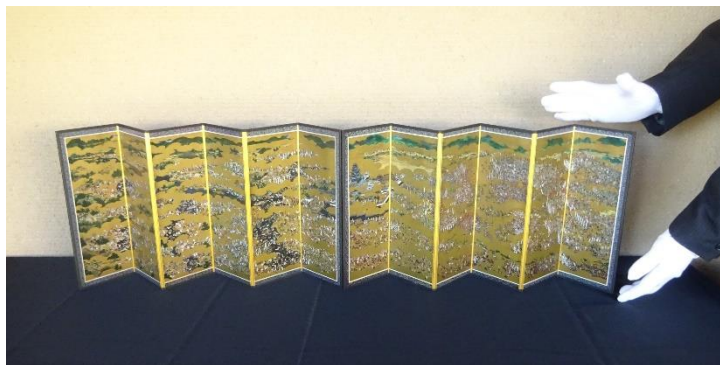

(1) 屏風トランク

複製のミニチュア屏風のトランクです。ミニチュアですので扱いやすいです。平面の図版にはない、立体感を実感できます。

A 風神雷神図屏風 サイズ 高さ39cm×幅90cm

B 彦根屏風 サイズ高さ31cm×幅87cm

C 大坂夏の陣図屏風 サイズ高さ29cm×幅132cm

D 洛中洛外図屏風 サイズ高さ30cm×幅122cm

E 源氏物語図屏風 サイズ高さ23cm×幅98cm